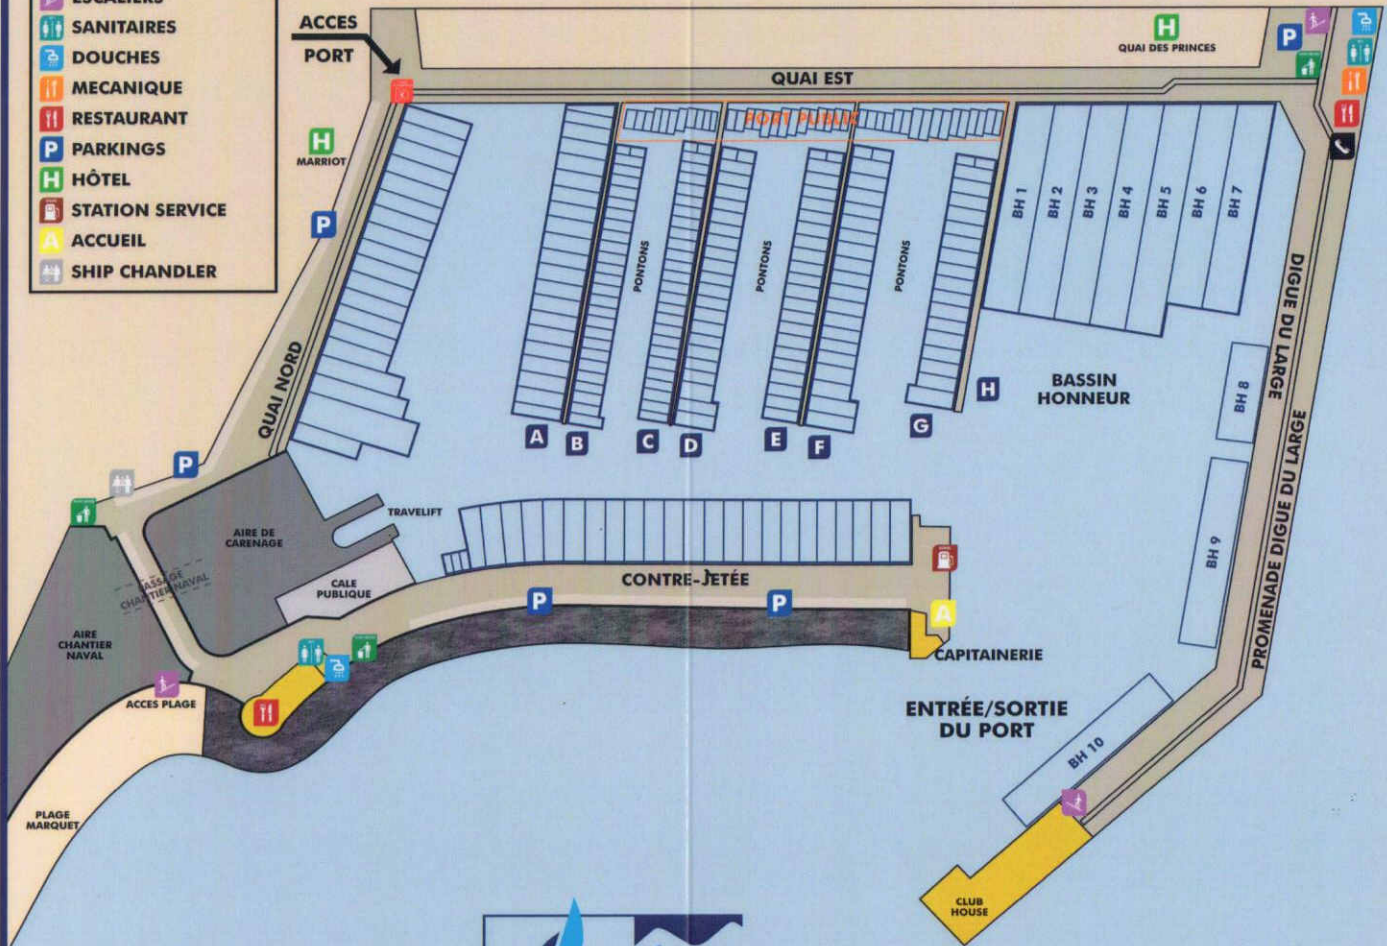

-  CAISSE AUTOMATIQUE
-  POINT PROPRE
-  TELEPHONE
-  ESCALIERS
-  SANITAIRES
-  DOUCHES
-  MECANIQUE
-  RESTAURANT
-  PARKINGS
-  HÔTEL
-  STATION SERVICE
-  ACCUEIL
-  SHIP CHANDLER

PORT DE CAP D'AIL

AU PORT

- Cale de mise à l'eau (gratuite - ouverture de 7h00 à 21h00)
Avec interdiction de laisser stationner les remorques sur le port
- Chantier naval
- Club de plongée (en saison)
- Location de jet ski (en saison)
- Bateau école
- Station carburant (ouverte toute l'année)
- Restaurants / Bars
- Shipchandler